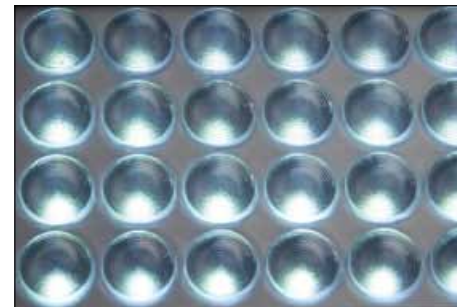

In der **Fillini Plus** finden Batterien keinen Platz.

- Die Stromversorgung erfolgt über den DC-Ausgang professioneller Kameras oder Anton/Bauer Gold Mount Adapter (PAG oder SWIT Versionen sind ebenfalls erhältlich)
- Ein optional erhältlicher Akkuadapter kann an der Rückseite der **Fillini Plus** montiert werden. Verfügbare Versionen für Sony NP-F, Panasonic oder Canon Mini DV Akku's.

Farbtemperatur

Tageslicht – so gut und konstant wie es nur ausgewählte weiße LED's nach neueste^ Standard erreichen können.

Kunstlicht – konvertierbar auf 3.200 K mit einschwenkbarem Filter.

Sanftmütig – mehr und mehr

Wer blickt schon gerne in grelle LED-Leuchten?

- a. Die Fillini's haben eine Matrix von kleinen Fresnel Linsen und bieten dadurch eine höhere Lichtausbeute, bessere Lichtverteilung und ein angenehmeres Licht als einfache LED'S.
- b. Der einschwenkbare Diffusionsfilter sorgt für eine noch weichere Lichtverteilung.
- c. Ein einsteckbarer Diffusionsfilter (enthalten) sorgt mit seiner bauchigen Form für ein angenehmes Licht für die Augen – kein blinzeln mehr.

Die einschwenkbaren Filter

Zu zerbrechlich?

Keine Sorge, sie sind aus einem sehr flexiblen Polycarbonat und stecken jede Verbiegung, jeden unsanften Schlag locker weg. Bei mehreren tausend Einheiten auf dem Markt - nie Probleme. Don't worry, keep shooting!

Vorteil – sie gehen nicht verloren. Wer sie nicht braucht, schraubt sie einfach ab.

Kugelgelenkhalter (inklusive)

Verbindung zum Kamera Schuh

Anbringungsmöglichkeiten

Sehr viele – für alle erdenklichen Situationen

- Gelenkarme in unterschiedlichen Längen
- L-Befestigungsarm
- Verschiedene Schuh- und Gewindeadapter
- Vakuum Saughalter mit Gelenkarm